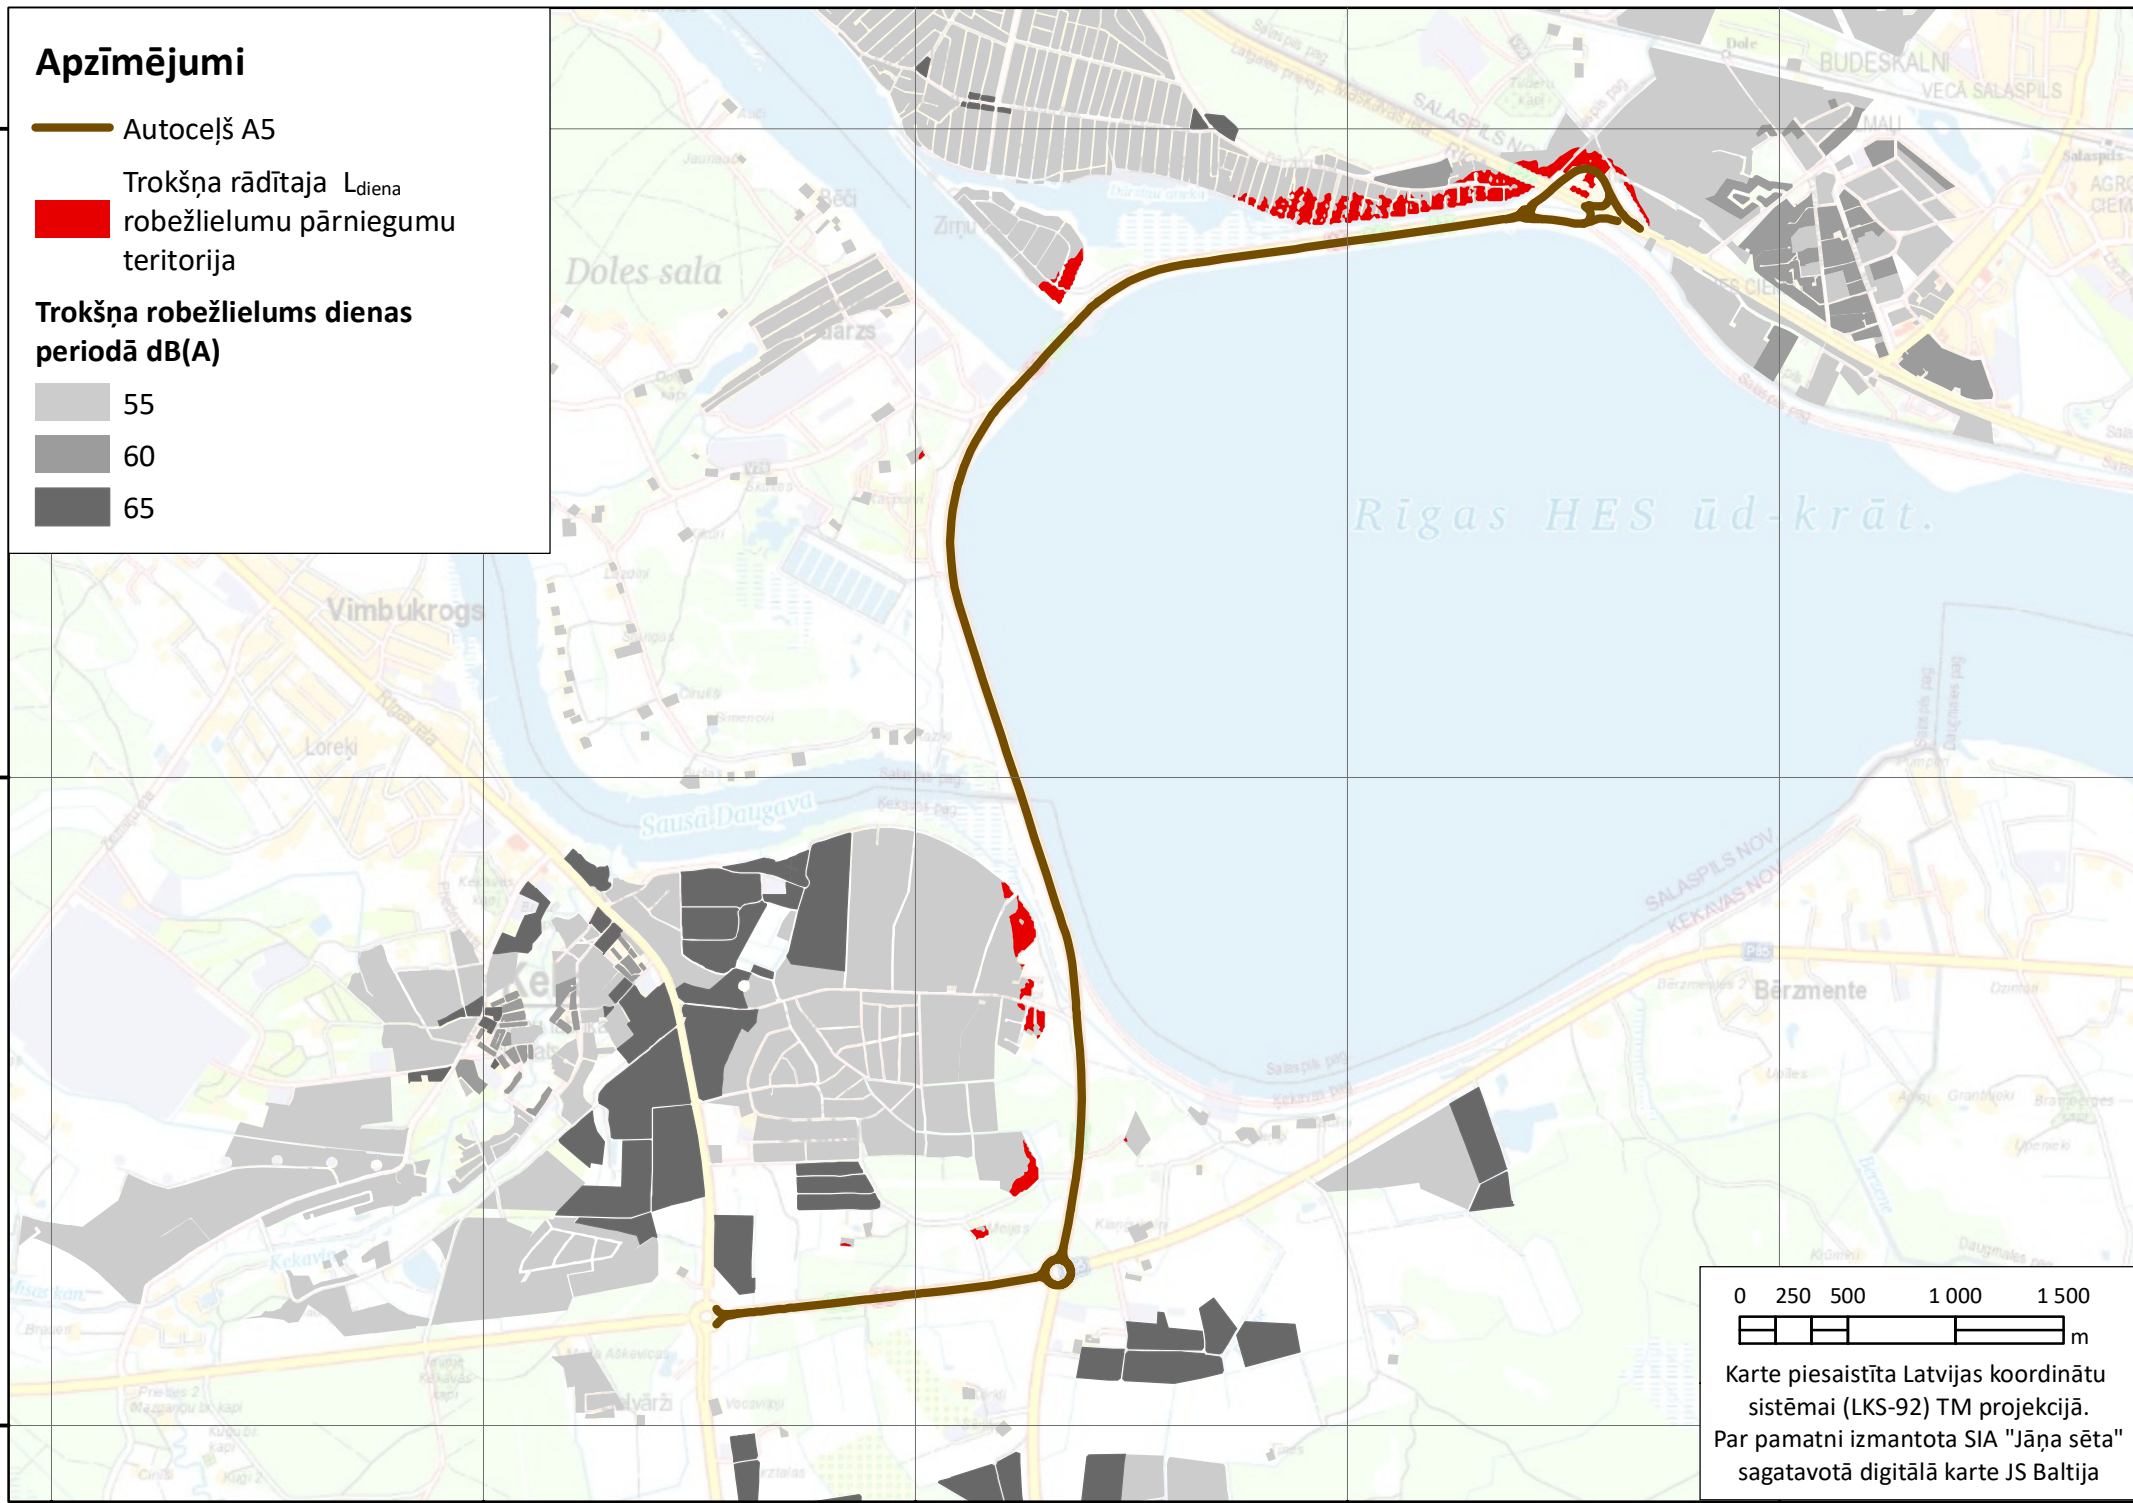

## Apzīmējumi

 Autoceļš A5

 Trokšņa rādītāja  $L_{\text{diena}}$   
robežlielumu pārniegumu  
teritorija

Trokšņa robežlielums dienas  
periodā dB(A)

 55

 60

 65

302000

299000

296000

0 250 500 1000 1500  
m  
Karte piesaistīta Latvijas koordinātu  
sistēmā (LKS-92) TM projekcijā.  
Par pamatni izmantota SIA "Jāņa sēta"  
sagatavotā digitālā karte JS Baltija

512000

514000